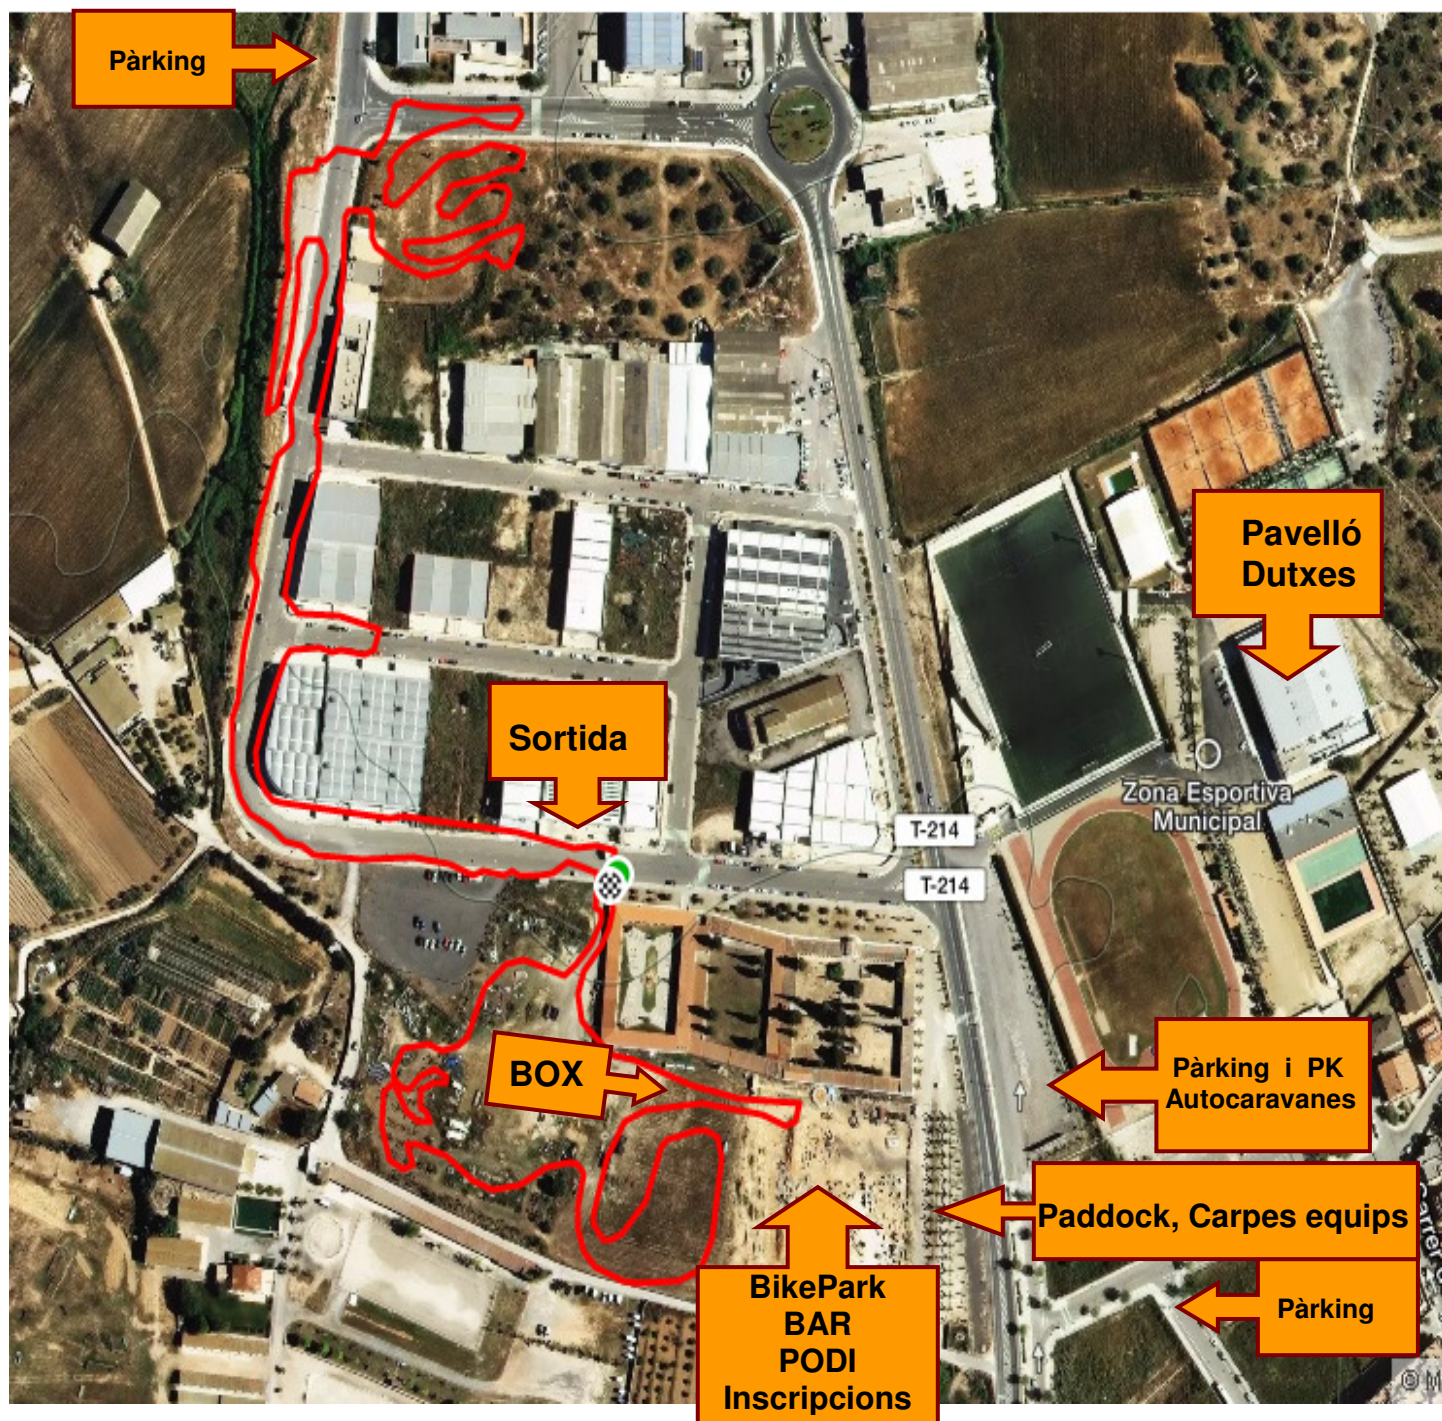

6. CIRCUIT

La prova es desenvoluparà al BikePark Torredembarra i al Polígon Roques Planes, a l'espai següent que veureu en el mapa, amb una part d'asfalt i una de terra amb un total de 2,6km, hi haurà variants per les categories dels més petits.

La SORTIDA es realitzarà al C/ Sis sector IX del Polígon Roques Planes.