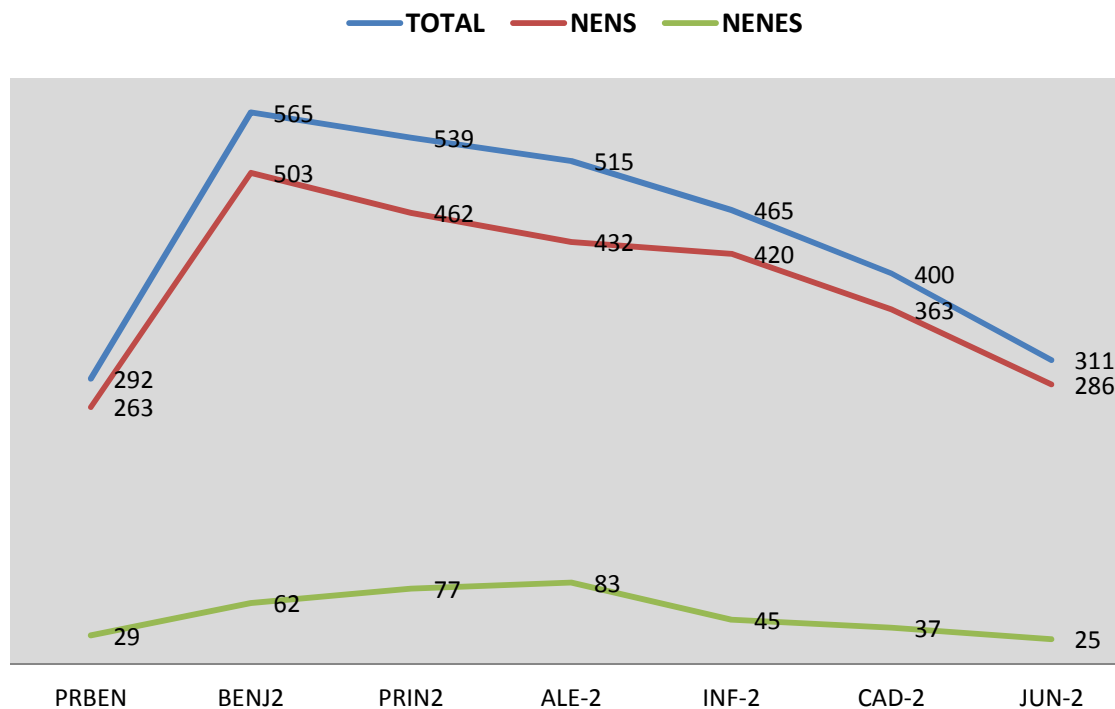

Estadística Escoles Ciclisme 2019/20

Evolutiu Llicències Escoles

Estadística Escoles Ciclisme 2019/20

% Llicències Escoles - Total Llicències.

Estadística Escoles Ciclisme 2019/20

LLICÈNCIES ESCOLES 2018-2019

Increment del 23% de llicències

Estadística Escoles Ciclisme 2019/20

Evolució Llicències Cadets

(67% del total actual i el 43% al 2013) (increment del 28% vers al 2018 i el 51% al 2013)

Estadística Escoles Ciclisme 2019/20

Nens i nenes Ciclisme Base - 2019

sexe

Estadística Escoles Ciclisme 2019/20

DEMARCATIÓ ESCOLES

Tècnics escoles

Estadística Escoles Ciclisme 2019/20

Instal·lacions Escoles

Ciclistes a les Escoles