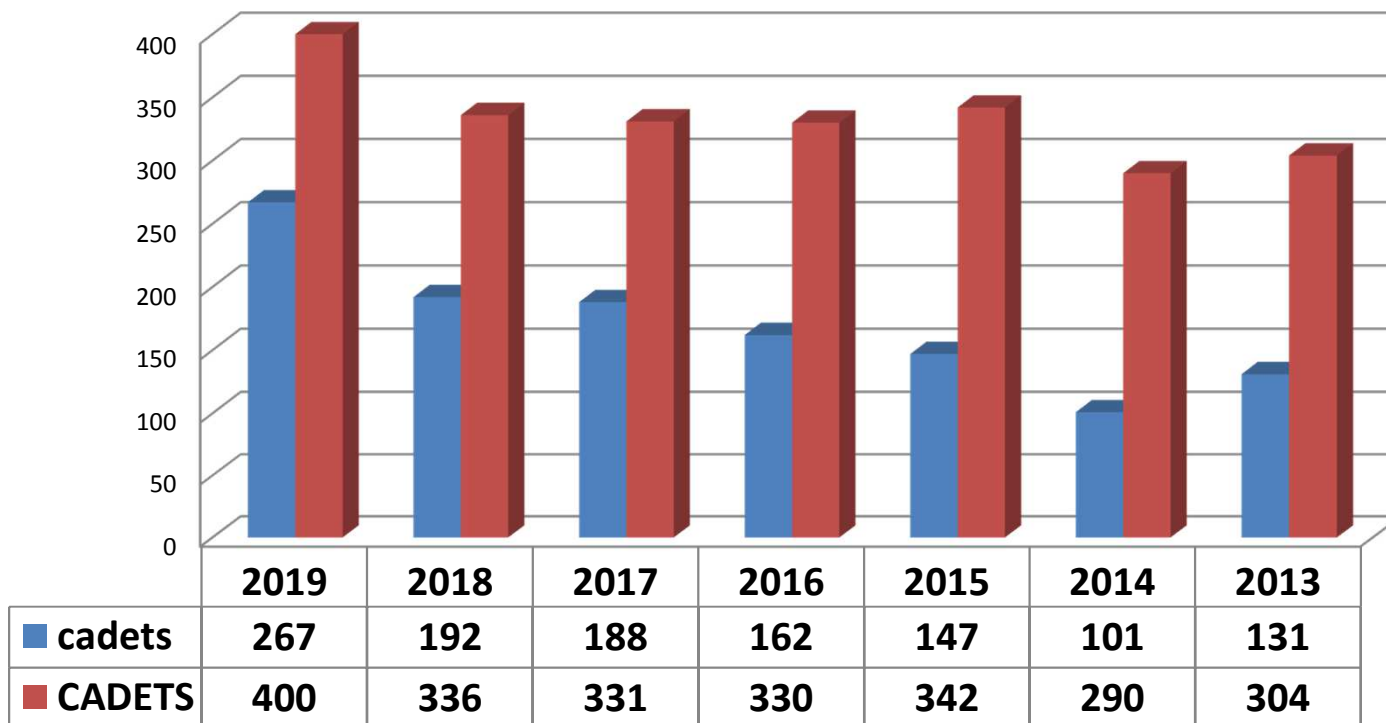

Estadística Escoles Ciclisme 2019/20

Evolutiu Llicències Escoles

Estadística Escoles Ciclisme 2019/20

% Llicències Escoles - Total Llicències.

Estadística Escoles Ciclisme 2019/20

LLICÈNCIES ESCOLES 2018-2019

Increment del 23% de llicències

Estadística Escoles Ciclisme 2019/20

Evolució Llicències Cadets

(67% del total actual i el 43% al 2013) (increment del 28% vers al 2018 i el 51% al 2013)

Estadística Escoles Ciclisme 2019/20