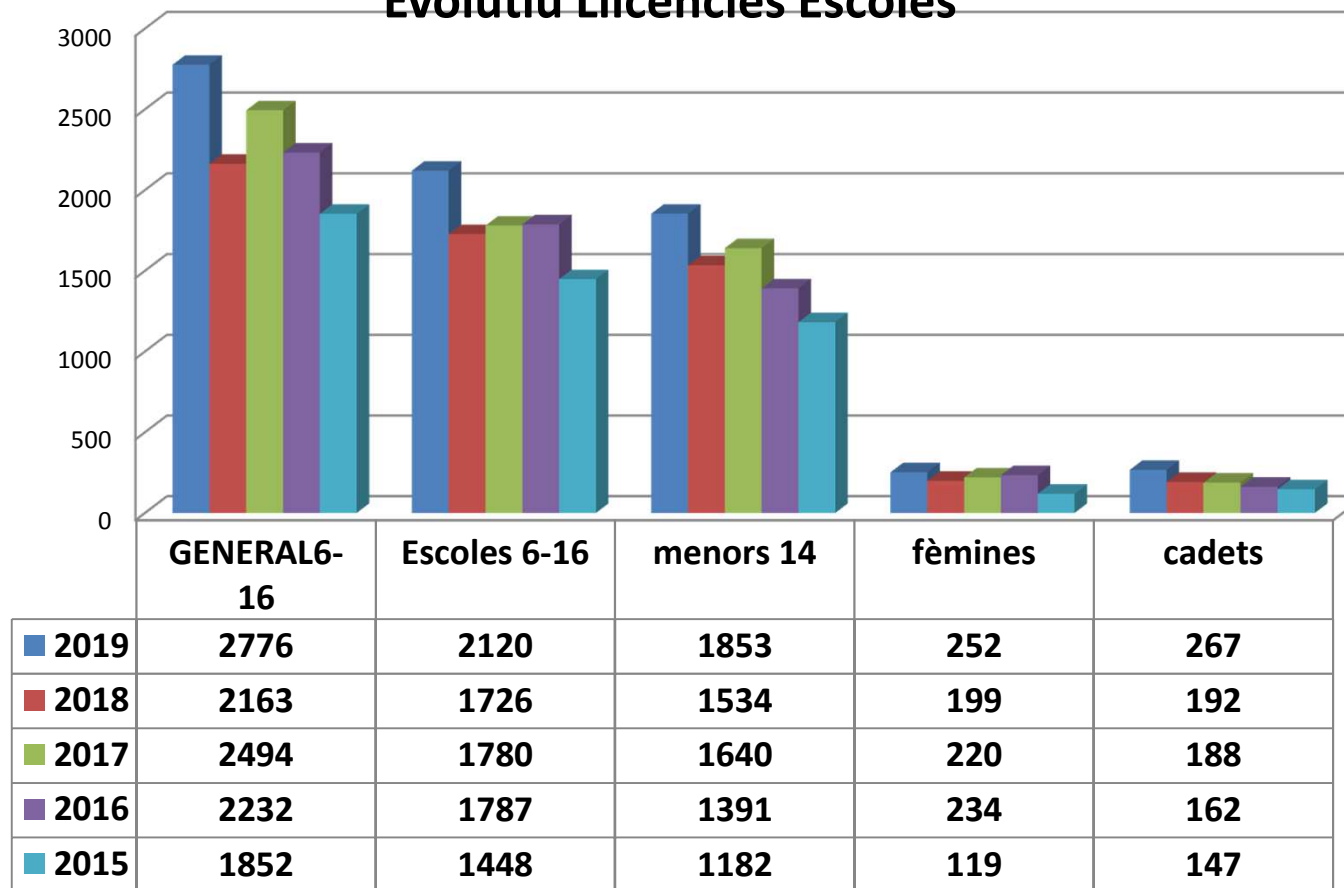

UBICACIÓ GEOGRÀFICA

MAPA D'UBICACIÓ DE LES ESCOLES DE CICLISME

Comunicar a la FCC :

- la pàgina web del club per inserir-la al mapa
- Informació addicional

Estadística Escoles Ciclisme 2019/20

Evolutiu Escoles Homologades

Estadística Escoles Ciclisme 2019/20

Evolutiu Llicències Escoles

Estadística Escoles Ciclisme 2019/20

% Llicències Escoles - Total Llicències.

Estadística Escoles Ciclisme 2019/20

LLICÈNCIES ESCOLES 2018-2019