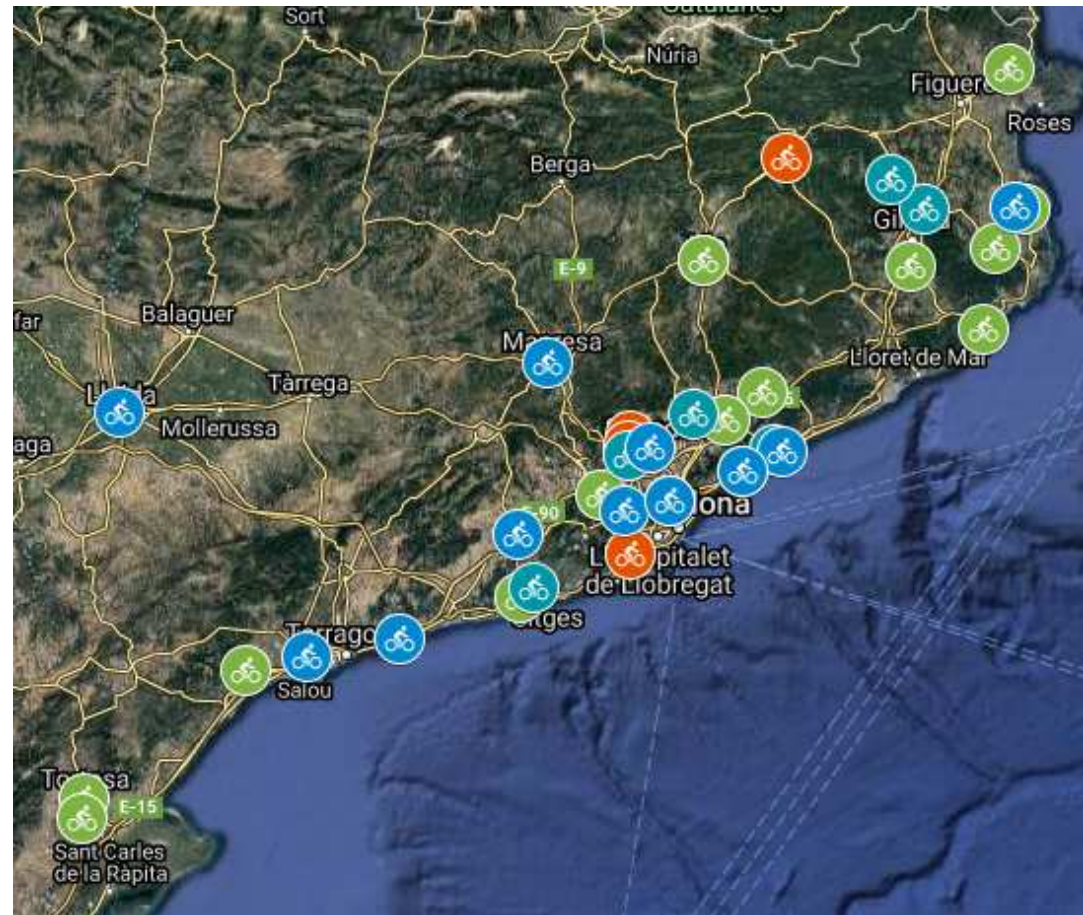

UBICACIÓ GEOGRÀFICA

MAPA D'UBICACIÓ DE LES ESCOLES DE CICLISME

Comunicar a la FCC :

- la pàgina web del club per inserir-la al mapa
- Informació addicional