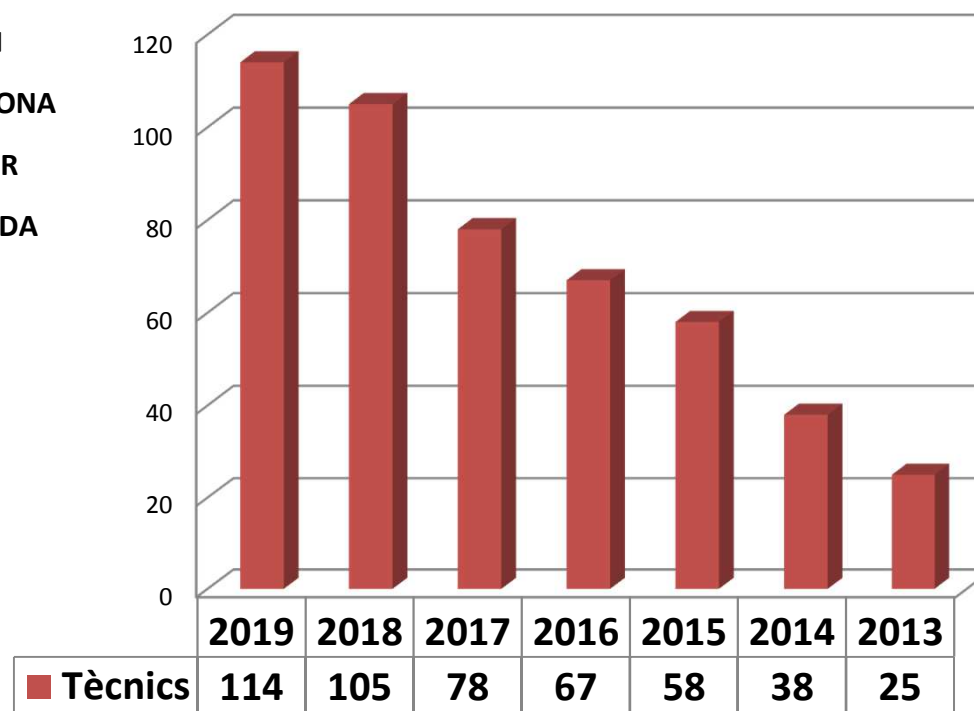

Increment del 23% de llicències

Estadística Escoles Ciclisme 2019/20

Evolució Llicències Cadets

(67% del total actual i el 43% al 2013) (increment del 28% vers al 2018 i el 51% al 2013)

Estadística Escoles Ciclisme 2019/20

Nens i nenes Ciclisme Base - 2019

sexe

Estadística Escoles Ciclisme 2019/20

DEMARCATIÓ ESCOLES

Tècnics escoles

Estadística Escoles Ciclisme 2019/20

Instal·lacions Escoles

Ciclistes a les Escoles