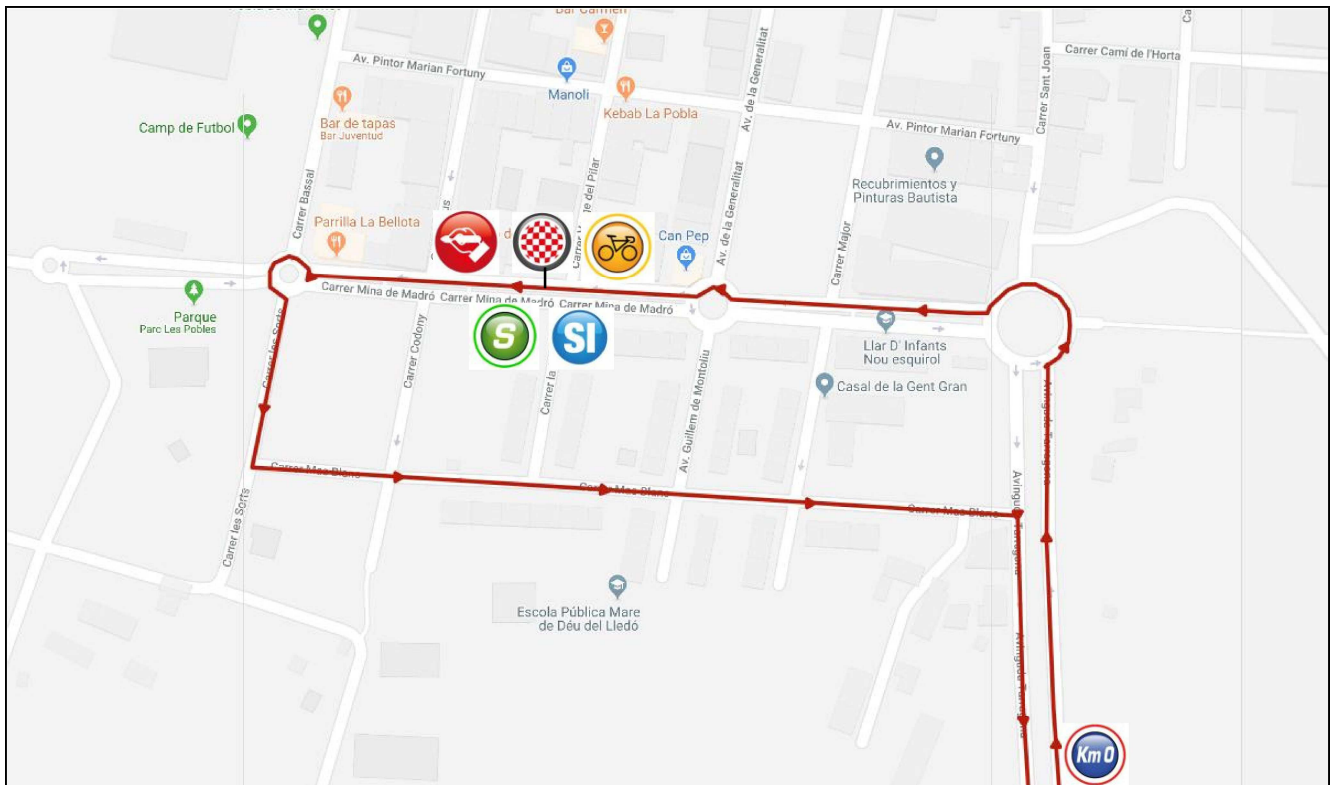

## 1a. ETAPA – LA POBLA DE MAFUMET

### LA POBLA DE MAFUMET

Sábado, 15 de junio de 2019

Hora salida – 11.00 h

Zona meta – Carrer Mina de Madró

Salida real – Ctra. T-721 dirección Tarragona

- **Esprint Especial (3-2-1 puntos)**
  1. La Pobla de Mafumet – Km. 20,5 (Primer paso meta)
  2. La Pobla de Mafumet – Km. 55 (Tercer paso meta)
- **Meta Volante (3-2-1 puntos)**
  1. La Pobla de Mafumet – Km. 41,8 (Segundo paso meta)
  2. La Pobla de Mafumet – Km. 68,3 (Cuarto paso meta)

### ZONA META

**RECORRIDO - PERFIL**