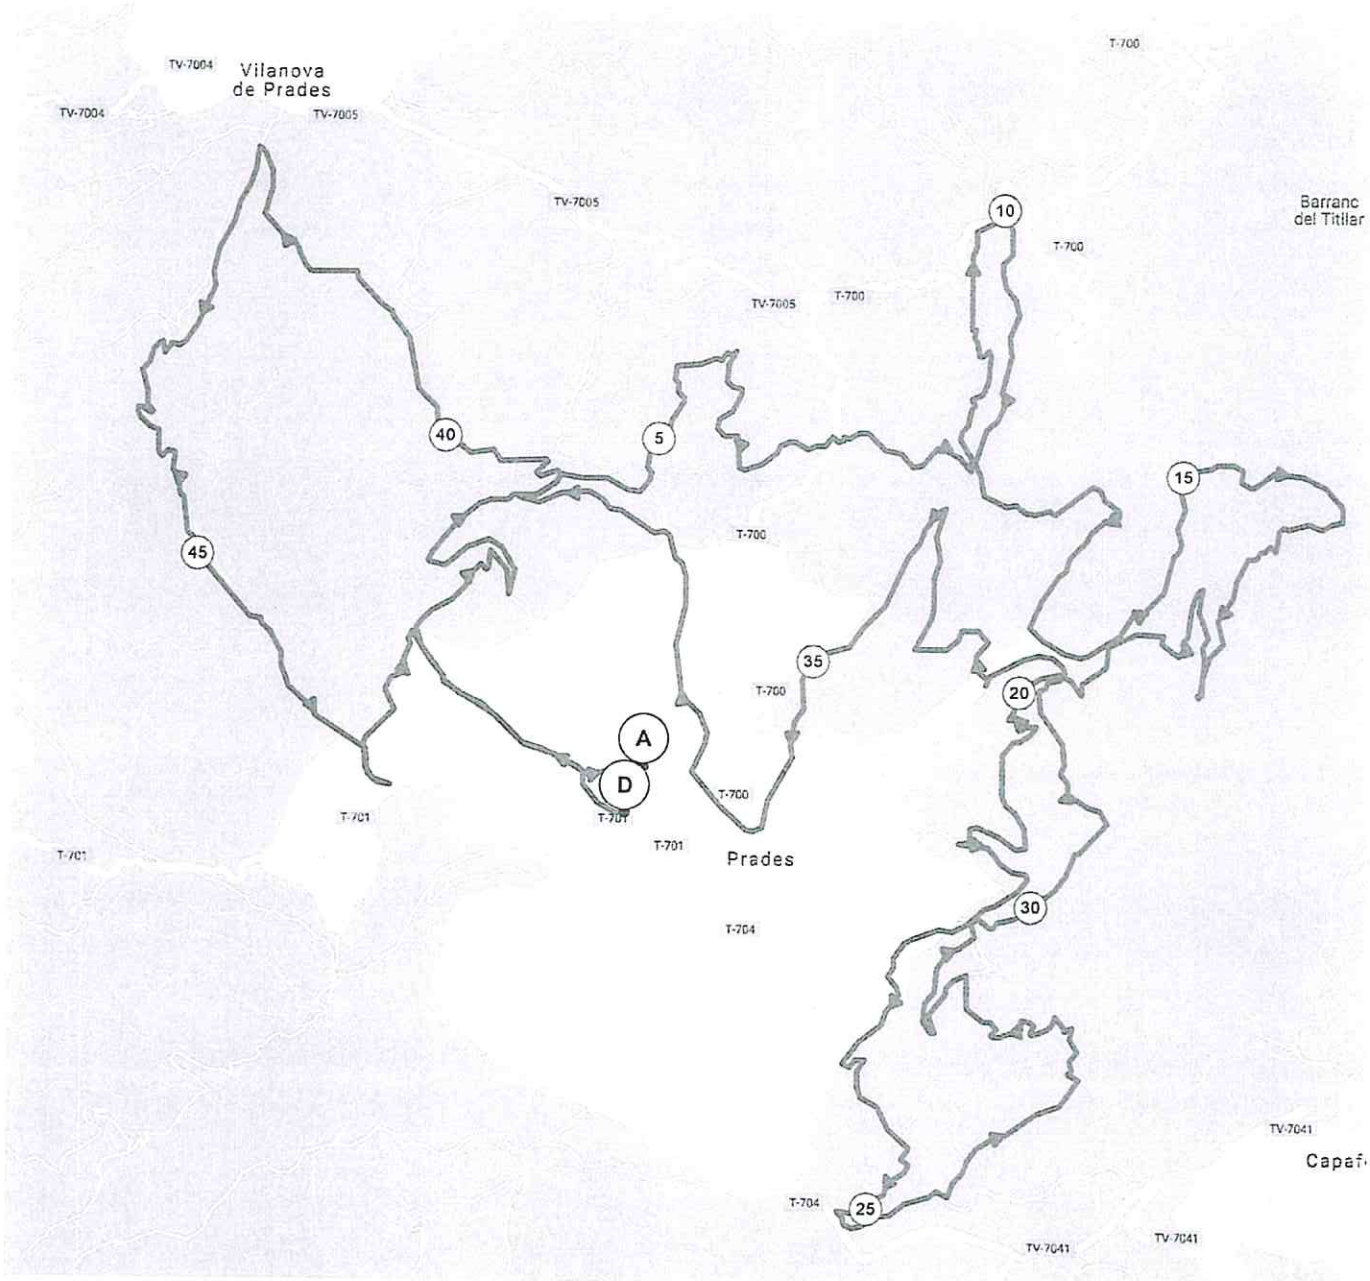

10090012 | Ciclismo - BTT | Marxa BTT Cycling Weekend Prades

Vilanova de Prades -> Vilanova de Prades

49.363 km \uparrow 1426 m \downarrow 1424 m Δ 803 m Δ 1163 m

< 5% < 7% < 10% < 15% > 15%

Leaflet
Google

© 2019 Openrunner

Rutòmetre Marxa BTT Prades 15-09-19

Punt quilomètric	Itinerari	Temps	Hora
0	Càmping Prades	0'	09:00
0,5	Depuradora		
2	Riu Prades (pont)		
4	Cucurulla - Els Rius		
6	Pla del Bou		
7	Coll de l'Arena	12'	09:12
8	Coll del Bosc		
8,5	Punta de les Catalanes		
9,5	Barranc de les Masies		
10	Coll de les Masies	25'	09:25
11,6	Coll del Bosc (pel solà del Bosc)		
12	Tallafoc Tossal de la Baltasana		
13	Barranc d'Isidro		
14,5	Pujada de la font dels Pobres		
15	Roca del Gríngol (Moleta)		
15,5	Plans d'en Pagès	40'	09:40
16	Coll del Dinerall		
16,7	Les Marfanyes		
18,5	Pla del Ganxo		
19,2	Coll del Serafi		
20,5	Els Pics		
22	Racó de les Comes (Naixement Riu Prades)	1h	10:00
22,5	Coll de St. Roc		
23,5	Pla dels Birimbins		
24	Les Deveses		
24,3	Font del Victorino		
26	Els Rangs		
27	Mas de la Mistera	1h10'	10:10
28	Racó de la Barra		
29,6	Coll de St. Roc		
30,5	Els Pics		
31,4	Baixador Pinar de Felip		
31,8	Triallera Pinar-Bassa (antiga cursa BTT)		
32,2	Bassa de la font de la Salut	1h35'	10:35
33	Tomb dels Colomers		
33,4	Coll de la Foguina		
33,8	Costa del Martorell		
35,4	Coll de les Forquetes		
35,9	Bàscula (font d'en Grau)		
36,3	Camí de la Ma de Jueu		
37,8	Coll de Rossinyols	1h45'	10:45
38,6	Camí dels Molinets		
39,3	Barranc dels Rius		
39,6	Camí dels Rius (cap a Vilanova)		
41	Coll del Pubill	2h	11:00
41,2	Barranc de Mataró		
41,7	Coll dels Closos		
42,1	Pista Font Vella (monument ciclista)	2h10'	11:10
43	El Rajolar		
43,5	Riu Prades		
45,3	Pla del Romà		
45,9	Borrianes		
47	Coll de Forcals (English Summer)	2h25'	11:25
48	Els Molinets		
49,2	Depuradora		
49,4	Càmping Prades	2h30'	11:30