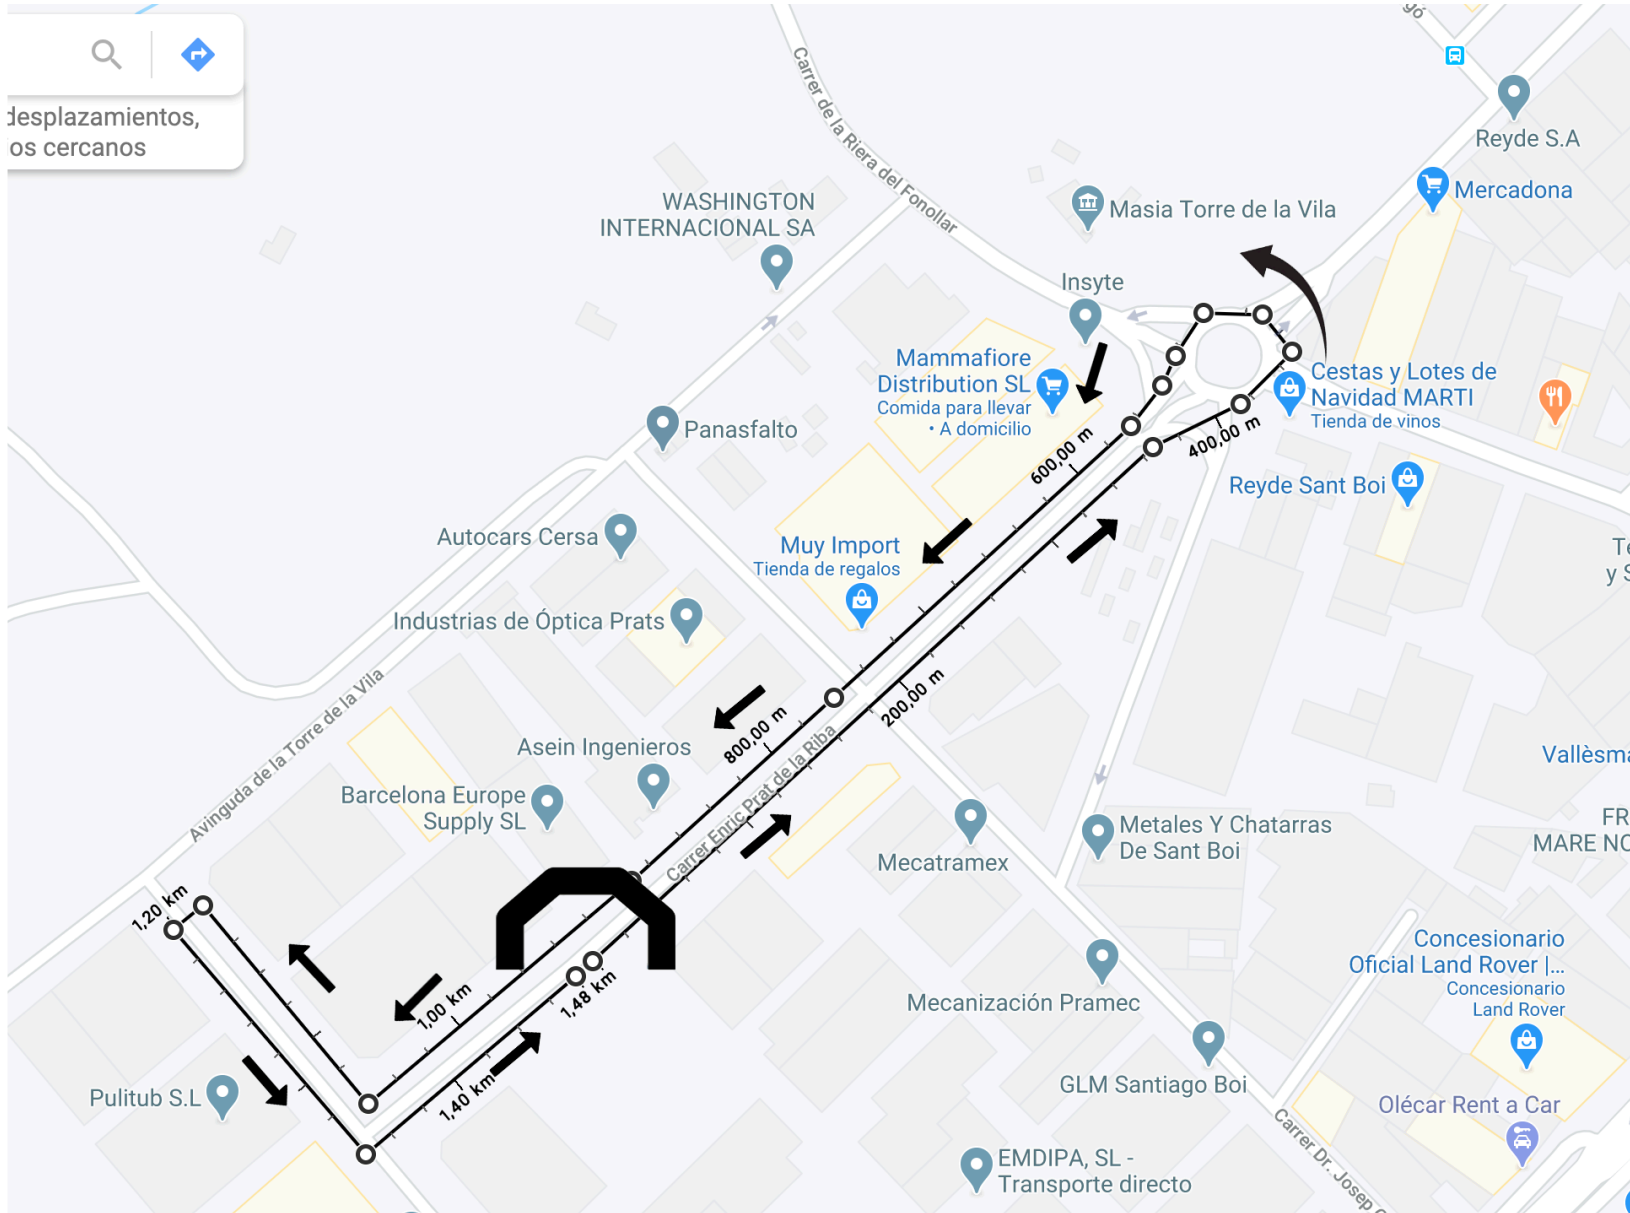

**SANT BOI DE LLOBREGAT // 6-9-2020 // COPA CATALUNYA INFANTIL I COPA CATALANA CADET**

**HORARIS I COMPETICIONS**

UBICACIÓ DE L'ARRIBADA-META AL CIRCUIT: **C/Enric Prat de la Riba 13. Sant Boi (Al costat empresa DISTRIDAMM)**

**ENLLAÇ MAPS UBICACIÓ DEL CIRCUIT:**

<https://www.google.es/maps/place/Distridam/@41.32856,2.0289913,17z/data=!3m1!4b1!4m5!3m4!1s0x12a49de64b9abde7:0x17cc2083c3b054b7!8m2!3d41.32856!4d2.03118>

**CATEGORIA INFANTILS**

# CIRCUIT COPA CATALUNYA INFANTIL ( Distància 1,4 km )